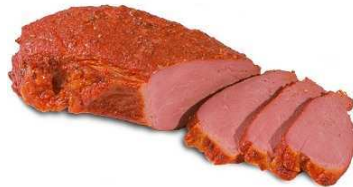

## Aktuelle Angebote von der Wursttheke

Unterschiedliche Delikatessen  
aus Pferdefleisch, z.B.

Mortadella mit Zungeneinlage  
Телячья с языком

**2,69€/500g**

Pferdefleisch geräuchert

Конина по-имперски

**0,85€/100g**